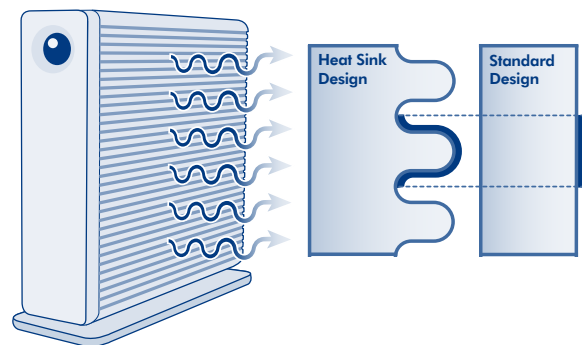

100 GB =
7 Stunden DV-Video oder
35.000 Musiktitel oder
100.000 Fotos****

- Vierfach-Schnittstelle für uneingeschränkte PC-/Mac-Kompatibilität
- Sehr hohe Burst-Übertragungsraten bis 105-115 MB/s (eSATA 3Gbits)
- Ergonomische Flexibilität – stapelbar, Rackmontage oder Vertikalaufstellung
- Robuster d2-Kühlkörper aus Aluminium