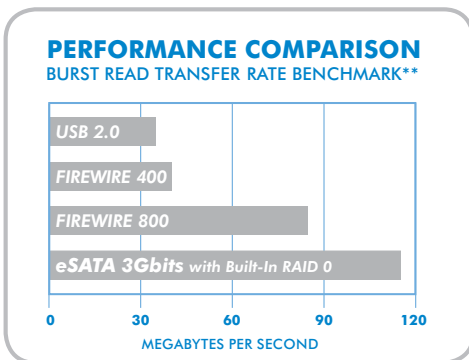

LaCie d2 Quadra Hard Disk

eSATA 3Gbits, FireWire 800, FireWire 400 und USB 2.0

Design by Neil Poulton

**Vierfach-Schnittstelle
Für Profis**

Die erste Wahl für Profis

Die d2 Quadra eignet sich für anspruchsvolle professionelle Einsatzgebiete wie digitale Content-Erstellung, Audio-/ Videobearbeitung, DVD-Authoring, Webanimation und vieles mehr. Die Nutzung in einer FireWire-Kette ist ebenso möglich wie der Anschluss an eine DV-Kamera. Mit FireWire (Mac) und eSATA (Mac/PC) ist die Festplatte sogar bootfähig. Zu den erweiterten Funktionen zählen die dreistufige Energieverwaltung (Auto/On/Off)*** und Software-RAID 0/-RAID 1-Potenzial bei Verkettung mit anderen Laufwerken.

Perfekte Komplettlösung

Die LaCie d2 Quadra Hard Disk bietet in einem relativ kompakten Gerät eine verblüffende Kapazität von bis zu 1 TB. Sie ist mit allen optimalen Schnittstellen (eSATA 3Gbits, FireWire 800, FireWire 400 und USB 2.0) ausgestattet und liefert universelle Konnektivität für PC- und Mac-Benutzer. Mit ihr können Sie alle Ihre Dateien bequem speichern und Ihren Computer oder kleinen Server regelmäßig sichern, ob zu Hause oder im Büro.

100 GB =
7 Stunden DV-Video oder
35.000 Musiktitel oder
100.000 Fotos****

- Vierfach-Schnittstelle für uneingeschränkte PC-/Mac-Kompatibilität
- Sehr hohe Burst-Übertragungsraten bis 105-115 MB/s (eSATA 3Gbits)
- Ergonomische Flexibilität – stapelbar, Rackmontage oder Vertikalaufstellung
- Robuster d2-Kühlkörper aus Aluminium