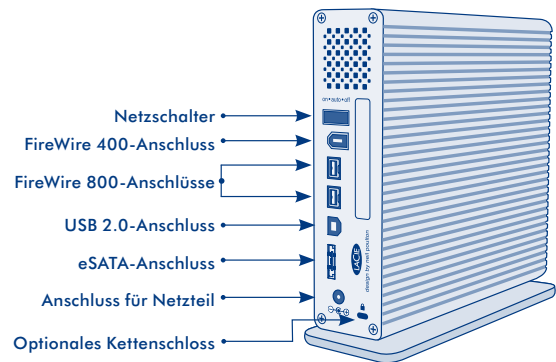

LaCie d2 Quadra Hard Disk

eSATA 3Gbits, FireWire 800, FireWire 400 und USB 2.0

Design by Neil Poulton

**Vierfach-Schnittstelle
Für Profis**

Die erste Wahl für Profis

Die d2 Quadra eignet sich für anspruchsvolle professionelle Einsatzgebiete wie digitale Content-Erstellung, Audio-/ Videobearbeitung, DVD-Authoring, Webanimation und vieles mehr. Die Nutzung in einer FireWire-Kette ist ebenso möglich wie der Anschluss an eine DV-Kamera. Mit FireWire (Mac) und eSATA (Mac/PC) ist die Festplatte sogar bootfähig. Zu den erweiterten Funktionen zählen die dreistufige Energieverwaltung (Auto/On/Off)*** und Software-RAID 0/-RAID 1-Potenzial bei Verkettung mit anderen Laufwerken.

Perfekte Komplettlösung

Die LaCie d2 Quadra Hard Disk bietet in einem relativ kompakten Gerät eine verblüffende Kapazität von bis zu 1 TB. Sie ist mit allen optimalen Schnittstellen (eSATA 3Gbits, FireWire 800, FireWire 400 und USB 2.0) ausgestattet und liefert universelle Konnektivität für PC- und Mac-Benutzer. Mit ihr können Sie alle Ihre Dateien bequem speichern und Ihren Computer oder kleinen Server regelmäßig sichern, ob zu Hause oder im Büro.

Highend-Funktionen

Mit hohen Burst-Übertragungsraten bis 105-115 MB/s** über eSATA liefert dieses branchenführende Laufwerk eine ausgezeichnete Leistung. Die Einrichtung geht schnell und einfach vonstatten. Der vorinstallierte LaCie Setup Assistant unterstützt Sie beim Formatieren der Festplatte entsprechend Ihren Anforderungen. Mit nur einem Tastendruck auf den LaCie Shortcut Button*** können Sie eine beliebige Anwendung starten, beispielsweise die im Lieferumfang enthaltene professionelle Datensicherungssoftware EMC „Retrospect“ für PC und Mac.